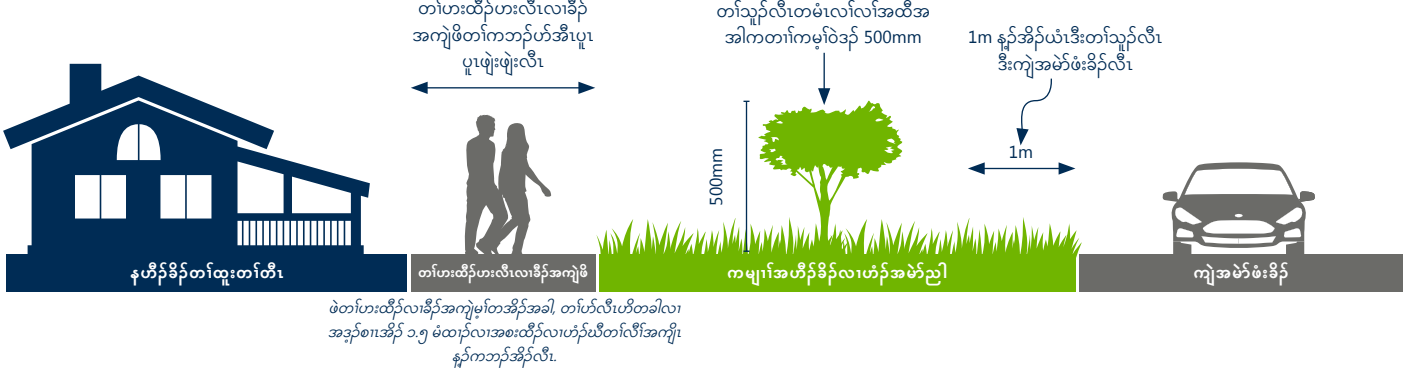

တၢ်မၤဘၣ်လိာ်ဆိတလဲဝဲဒၣ်ကမျၢၢ်အဟီၣ်ခိၣ်လၢဟံၣ်အမဲၣ်ညါလၢ တၢ်တူၢ်လိာ်အိၣ်သ့

တၢ်အိၣ်လၢအကဲဟီၣ်ခိၣ်အိၣ်လၢဟံၣ်အမဲၣ်ညါလၢတၢ်တူၢ်လိာ်အိၣ်သ့တသ့မ့ၢ်ဝဲဒၣ်ဒ်လၢလၢအသိးလီၤ-

- တၢ်ထုၣ်လၢအအိၣ်ဒီးအဆူၣ်မ့တမ့ၢ်ဘၣ်ဆဲးတၢ်သ့, တပီၣ်လၢအထီၣ်န့ၣ် 500mm
- တၢ်အမဲၣ်ဖဲဒိၣ်လၢအကဲတဖၣ်လၢအမ့ၢ်တၢ်ဒ်သိးတၢ်ဒါလီၤဒီးကီၣ်ကရံးမ့တမ့ၢ်အဲး(စ)ဖဲ(တ)
- ထံယွၤလီၤအကျိၤအသန့
- လၢၢ်,သ့ၣ်မ့တမ့ၢ်တၢ်အက့ၢ်အဂီၢ်တခါလၢလၢတၢ်ဖိၣ်ဂၢၢ်ဃာ်တၢ်ဒုၣ်မ့တမ့ၢ်တၢ်ကနူတဖၣ်
- တၢ်တဖၣ်
- လၢၢ်ပြဲကဒိဒီးလၢလၢအစဲဘူဒီးတၢ်အဂၤ
- နီၣ်အယီၤအဘျီ
- တၢ်လီၤဃာ်သ့အတၢ်လီၤပျဲတဖၣ်

တၢ်မၤဘၣ်ဒိဘၣ်ထံးကမျၢၢ်အဟီၣ်ခိၣ်လၢအအိၣ်လၢဟံၣ်အမဲၣ်ညါ

ဖဲကမျၢၢ်အဟီၣ်ခိၣ်လၢအအိၣ်လၢဟံၣ်အမဲၣ်ညါတၢ်မ့ၢ်မၤဟးဂီၢ်ဘၣ်အိၣ်မ့ၢ်လၢတၢ်သ့ၣ်ထီၣ်ဘိထီၣ်အတၢ်မၤအယီၤန့ၣ်, ဟံၣ်ဃီအကစၢ်မ့တမ့ၢ်ပုၤသ့ၣ်တၢ်အိၣ်ဒီးအမူအဒါလၢကဘၣ်ဘိထီၣ်က့ၤအိၣ်လီၤ.

တၢ်သ့တၢ်စွဲဒိပန့ၣ်တဖၣ်လၢအမ့ၢ်ဒ်သိးတၢ်ဟ့ၣ်ထံ,က,လီမ့ၢ်အူဒီးလီတစိတၢ်ဆဲးကျိးဆဲးကျါဘၣ်တဘၣ်ကလိၣ်သ့ဝဲဒၣ်ကမျၢၢ်အဟီၣ်ခိၣ်လၢအအိၣ်လၢဟံၣ်အမဲၣ်ညါလၢတၢ်ကမၤတၢ်ပၤဃာ်ဂၢၢ်ဃာ်အတၢ်မၤလီၤ. တၢ်သ့တၢ်စွဲဒိပန့ၣ်န့ၣ်အိၣ်ဒီးအမူအဒါလၢတၢ်ကဘၣ်ထီၣ်ကဒါကမျၢၢ်အဟီၣ်ခိၣ်လၢအအိၣ်လၢဟံၣ်အမဲၣ်ညါဒ်လၢညါအသိးသန့က့ထဲဒၣ်လိၣ်ဘၣ်တၢ်ကဘၣ်မၤပုၤက့ၤဒီးဟီၣ်ခိၣ်ဒီးနီၣ်အချဲန့ၣ်လီၤ. တၢ်သ့တၢ်စွဲဒိပန့ၣ်တဖၣ်ကမၤပုၤက့ၤတၢ်လီၤအတၢ်ဆိလီၤဟံၣ်လီၤဒ်သိးသ့ၣ်တဖၣ်, လၢၢ်ဒီးသ့ၣ်အကမူၣ်လၢအကဘၣ်လိာ်အသးဒီးအတၢ်အိၣ်သးတချုးတၢ်ပၤဃာ်ဂၢၢ်ဃာ်အသိးအခါန့ၣ်တၢ်ဟ့ၣ်တၢ်အုၣ်ကီၤတသ့ဘၣ်. တၢ်သံကွၢ်တမံလၢလၢလၢအဘၣ်ထွဲဒီးတၢ်မၤဒ်အံၤတကလုာ်တၢ်ကြးမၤအိၣ်လီၤလီၤဃုာ်ဒီးတၢ်သ့တၢ်စွဲဒိပန့ၣ်လၢအဖိးမံတခါန့ၣ်လီၤ.

တၢ်ဟံၣ်ကတီၢ်ကျဲလၢကမျၢၢ်အဟီၣ်ခိၣ်လၢဟံၣ်အမဲၣ်ညါ

တၢ်ဟံၣ်ပတုၢ်သိလ့ၣ်လၢ ကမျၢၢ်အဟီၣ်ခိၣ်လၢဟံၣ်အမဲၣ်ညါန့ၣ်တၢ်တြီၤဃာ်လၢ ဘံးထီၣ်ရံၤကျဲအတၢ်ပူၤဖျဲ ကျဲအတၢ်ဘျီတဖၣ် ၂၀၁၇ အဖီလၢန့ၣ်လီၤ. တၢ်လူၤသ့ၣ်ခါပတၢ်တၢ်အံၤတမံလၢလၢကမ့ၢ်ဝဲဒၣ်တၢ် ထုးထီၣ်ဟ့ၣ်လီၤစ့အိၣ်လိးအတၢ်ဒုးသ့ၣ်ညါတခါလီၤ. ပုၤလီၤအိၣ်လိာ်ဆိးကဘၣ်မၤပုၤမၤဘၣ်က့ၤတၢ်ဘၣ်ဒိဘၣ်ထံးတမံလၢလၢလၢအကဲထီၣ်ဖဲ ကမျၢၢ်အဟီၣ်ခိၣ်လၢ ဟံၣ်အမဲၣ်ညါဟံၣ်ဃုာ်, သိလ့ၣ်အပုၤလဲၤတက့ၢ်ဘၣ်, တၢ်လဲၤထီၣ်က့ၤလီၤအတၢ်လီၤပျဲတဖၣ်ဒီးတၢ်ကမ့ၢ်တဖၣ်ဒီးအဂၤဆူညါ.

လီၤတစိနီၣ်ဂံၢ်လၢအကါခိၣ်တဖၣ်

- **Wyndham City:** 1300 023 411
- **Telstra:** 13 22 00
- **Powercor:** 13 24 12
- **Greater Western Water:** 13 44 99
- **NBN Co:** 1800 687 626
- **Dial Before You Dig:** www.1100.com.au

Wyndham Civic Centre
45 Princes Highway Werribee
(PO Box 197) Vic 3030
1300 023 411

www.wyndham.vic.gov.au
facebook.com/Wyndhamcitycouncil
twitter.com/wyndhamcouncil
Translating & Interpreting Services 13 14 50